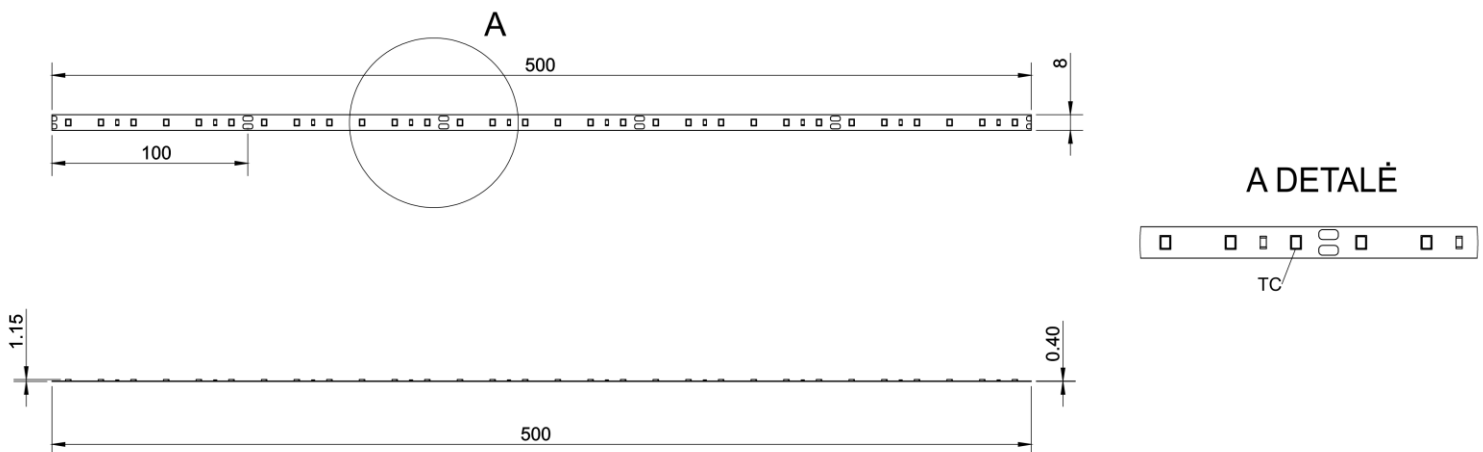

Išoriniai matmenys:

UAB AKTO

Mituvos str. 4,
LT-50130 Kaunas, Lithuania.

Mobile: +370 620 34211
E-mail: info@aktoled.com
www.aktoled.com

Registration Nr.: 302788513
VAT Nr.: LT100006898714

IBAN Number: LT667300010133518592
Bank: "Swedbank" AB
SWIFT Code: HABALT22